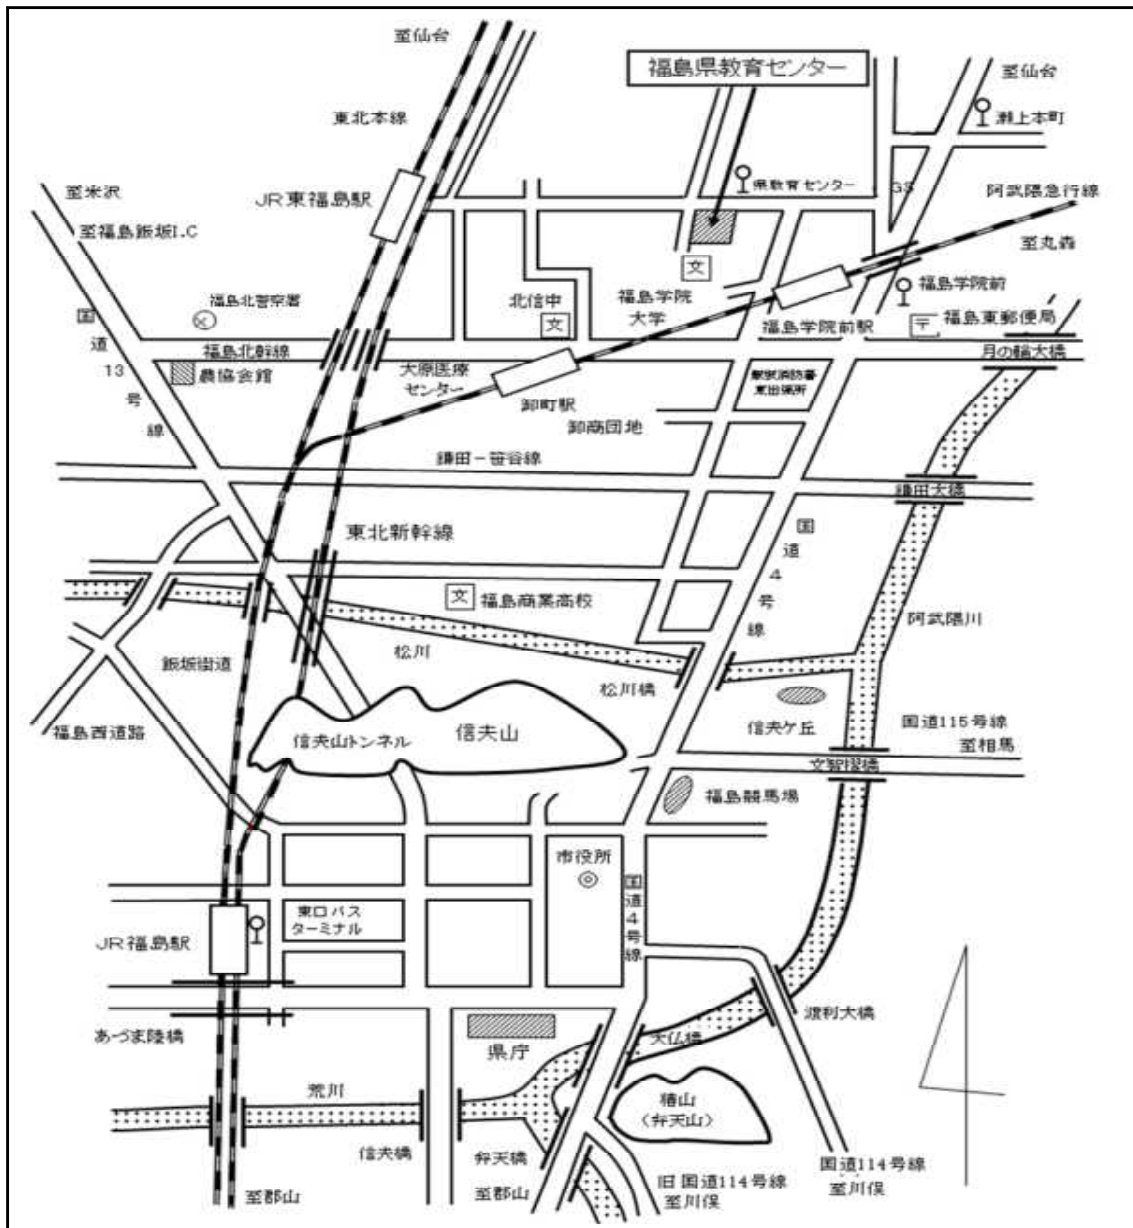

V 周辺地図、交通アクセス等

1 周辺地図、交通アクセス

- 交通案内
- JR東北本線「東福島駅」下車 ～徒歩で約15分
 - 阿武隈急行「福島学院前駅」下車 ～徒歩で約5分
 - 高速道路東北自動車道福島飯坂IC下車 ～自家用車で約10分
 - 高速道路東北中央自動車道伊達桑折IC下車 ～自家用車で約10分
 - JR東北新幹線「福島駅」下車 ～バスで約20分、タクシーで約15分
- 福島交通福島駅前東口バスターミナル2番から次のバスにお乗りください。
- ◎ 宮代団地行
 - ◎ 桑折、藤田、田町(伊達)行
 - 伊達・上ヶ戸經由掛田駅前行
 - 伊達經由保原行、伊達經由湯野行
 - 伊達經由北福島医療センター行
- 瀬上本町下車
～徒歩6分